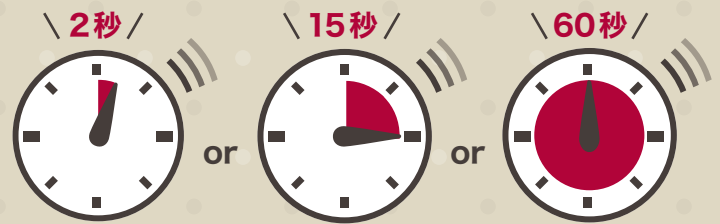

「アラーム」  
鳴動時間が  
選べる

## 時計付大画面タイマー T-566

大きい数字ではっきり表示  
最大199分50秒の長時間セットが可能

- タイマーを使わない時は時計として使えます
- カウントアップ・カウントダウン機能付

3パターンの鳴動時間が選べます(2秒/15秒/60秒)

T-566WT (原寸大)

鳴動時間は裏のボタンで簡単に切替できます

T-566を動画でCHECK!

商品サイズ	約W81×D15×H81mm
商品重量	約57g
表示方法	液晶デジタル5桁
最大セット時間	199分50秒
アラーム鳴動時間	2秒・15秒・60秒間
動作温度範囲	0~40°C
カウントアップ最大計測時間	180分00秒
使用電池	リチウム電池 CR2032×1個
材質	ABS樹脂
製造	中国