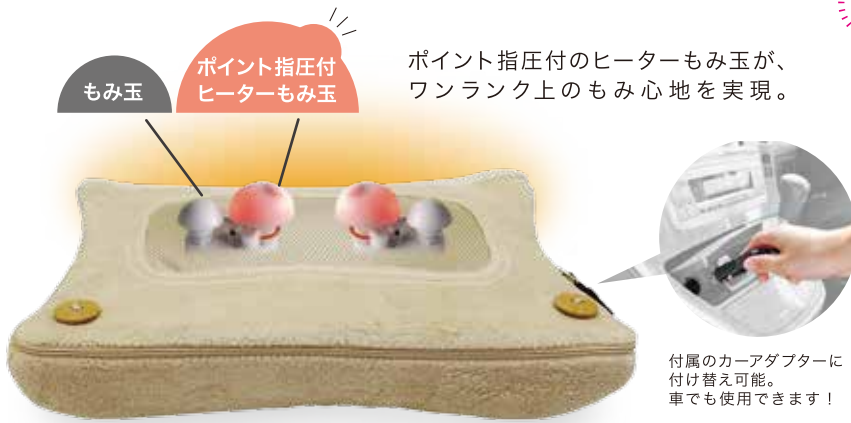

# ヒーターもみ玉で 温めながらマッサージ ルルド マッサージクッションS リラポカ

RP-17J01

これからの季節に！

もみ玉

ポイント指圧付  
ヒーターもみ玉

ポイント指圧付のヒーターもみ玉が、ワンランク上のもみ心地を実現。

付属のカーアダプターに  
付け替え可能。  
車でも使用できます！

4つのもみ玉&2つのポイント指圧付ヒーターを内蔵。

他にもすてきなPOINTたくさん！

## POINT

「もみ下げ」と「もみ上げ」を  
30秒毎に自動切替え。

⏻ x1PUSH もみ

⏻ x2PUSH もみ & ヒーター