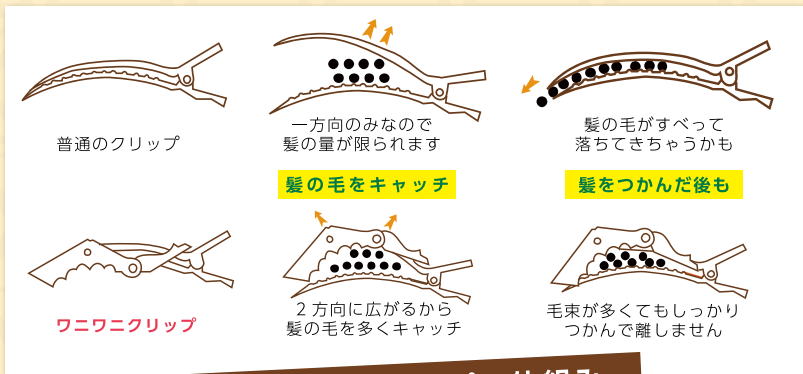

# 従来の約2倍の髪の毛をつかめます!!

アイビルワニワニクリップ ジャンボ

## AVIL Waniwani Clip JUMBO

実物大!!

140mm

従来サイズ

115mm

1本入

Waniwaniクリップの仕組み

### その他のWaniwaniクリップシリーズ

作業時にみやすい! ツートンカラー  
Waniwani ツートン

2本入

- ・サイズ (1本)  
40×34×115mm
- ・入り数  
2本入
- ・カラー  
ツートン (オレンジ/ホワイト)

ラバーコーティングで髪になじむカラー  
Waniwani ブラウン

2本入

- ・サイズ (1本)  
40×34×115mm
- ・入り数  
2本入
- ・カラー  
ブラウン

超人気サロンとのコラボレーション  
Waniwani PEEK-A-BOO

2本入

- ・サイズ (1本)  
40×34×115mm
- ・入り数  
2本入
- ・カラー  
ブラック