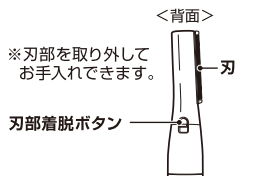

製品仕様

製品名	アイビル フェイストリマー		
型番	FT-22E03		
入力電源	DC5V 1A	消費電力	1.5W(充電時)
サイズ	16x17x154mm	重量	35g
材質	ABS、ステンレススチール		
使用電池	ニッケル水素充電電池(800mAh)		
充電時間	約360分(初回約10時間充電)		
連続使用時間	約60分		
付属品	USBケーブル、キャップ、掃除用ブラシ		

各部の名称

■ 本体