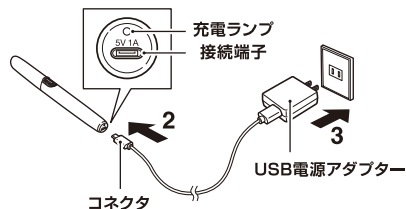

- ※充電中は、本体やUSB電源アダプターが多少熱くなりますが、異常ではありません。

充電中

明るく点灯します

充電完了

わずかに点灯します

充電目安：フル充電までの所要時間は、約360分です。
(初回約10時間充電をお願いします。)

- 4.充電後、コンセントからUSB電源アダプターを抜き、本体の接続端子からUSBケーブルのコネクタを取り外す。