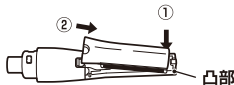

掃除方法

- ・電源がOFFになっていることを必ずご確認ください。
- ・絶対に水で洗わないでください。本体内に水が侵入し、故障の原因になります。
- ・本体は、柔らかい少し湿った布を使ってふいてください。ベンジン、シンナーはご使用にならないでください。

- 1.刃部着脱ボタンを矢印の方向にスライドさせて刃を取り外す。
- 2.掃除用ブラシを使って刃に付着した毛を払う。
- 3.先端の凸部に刃の凹部を差し込んで、刃部着脱ボタンを矢印の方向にスライドさせて刃を取り付ける。

刃部着脱ボタン