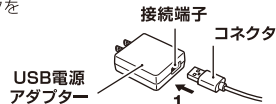

製品を廃棄するとき

この製品にはニッケル水素充電電池が搭載されています。
充電電池のリサイクル/処分方法につきましては、お住まいの
自治体にご確認ください。

製品仕様

製品名	アイビル フェイストリマー		
型番	FT-22E03		
入力電源	DC5V 1A	消費電力	1.5W(充電時)
サイズ	16x17x154mm	重量	35g
材質	ABS、ステンレススチール		
使用電池	ニッケル水素充電電池(800mAh)		
充電時間	約360分(初回約10時間充電)		
連続使用時間	約60分		
付属品	USBケーブル、キャップ、掃除用ブラシ		

各部の名称

■ 本体

■ 付属品

フェイストリマー専用替刃
(FT-22E04) ※別売りです。

充電方法

- ※初めてご使用する場合や長期間ご使用されなかった場合は、約10時間充電をしてください。
- ※充電には、USB電源アダプター(定格出力DC 5V 1A)が必要になります。お買い求めください。
- ※充電中はご使用にならないでください。
- ※電源がOFFになっていることを必ずご確認ください。

- 1.USBケーブルのコネクタをUSB電源アダプターの接続端子に差し込む。