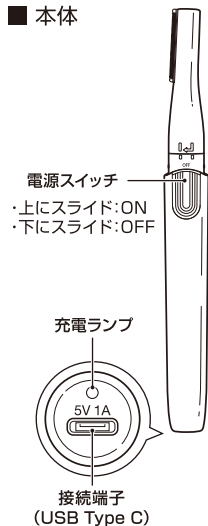

製品仕様

製品名	アイビル フェイストリマー		
型番	FT-22E03		
入力電源	DC5V 1A	消費電力	1.5W(充電時)
サイズ	16x17x154mm	重量	35g
材質	ABS、ステンレススチール		
使用電池	ニッケル水素充電電池(800mAh)		
充電時間	約360分(初回約10時間充電)		
連続使用時間	約60分		
付属品	USBケーブル、キャップ、掃除用ブラシ		

各部の名称

■ 本体