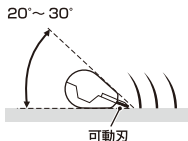

ご使用方法

※初めてご使用になる場合は、軽くなるように試し剃りをしてください。

※充電中は、ご使用にならないでください。

※ご使用の前に必ず刃部の状態を確認してください。

1.電源スイッチをONにする。

2.刃を寝かせて肌に沿うように軽くあて、ウブ毛の流れに逆らうようにゆっくりと動かす。

(刃を肌に強く押し付けしないでください。肌を傷つける原因となります。)

Point 1 可動刃を下にする
と深剃りができます。

Point 2 手でおさえて顔を動かして肌を伸ばしたり、剃る向きに合わせて持ち方を変えたと剃りやすくなります。

3.電源スイッチをOFFにする。

掃除方法

- ・電源がOFFになっていることを必ずご確認ください。
- ・絶対に水で洗わないでください。本体内に水が侵入し、故障の原因になります。
- ・本体は、柔らかい少し湿った布を使ってふいてください。ベンジン、シンナーはご使用にならないでください。

- 1.刃部着脱ボタンを矢印の方向にスライドさせて刃を取り外す。
- 2.掃除用ブラシを使って刃に付着した毛を払う。
- 3.先端の凸部に刃の凹部を差し込んで、刃部着脱ボタンを矢印の方向にスライドさせて刃を取り付ける。