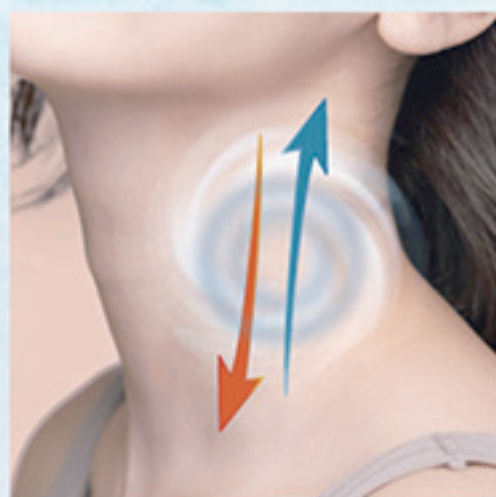

熱を下げる氷のような役割

## ペルチェ式冷却

皮膚と血管が近い部分（首元）にチベタインを押しあてて冷やすと効率的に体温を下げられます！

手の平サイズのコンパクト

## 隠せる ハンディファン

スタイリッシュに涼しく！  
持ち歩きの負担になりません。

Stylish

効率的に送風し、涼感