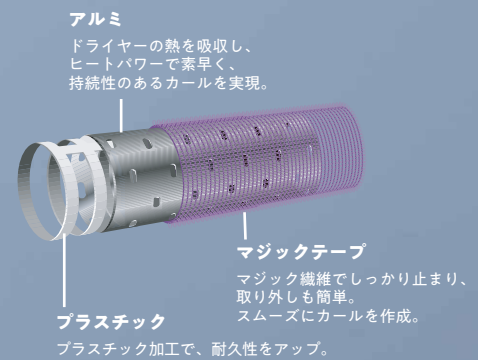

## サイズラインナップ。

大人女性の  
ボリュームアップ

\おすすめ/  
REGULAR LONG  
21mm 25mm  
24mm 30mm

前髪スタイリング

\おすすめ/  
REGULAR LONG  
28mm 30mm  
32mm  
36mm

ロング前髪  
スタイリング

\おすすめ/  
REGULAR LONG  
40mm 40mm  
46mm 50mm  
50mm

**レギュラー**と**ロング**で、自由自在にスタイルをデザイン。  
独自の3層構造が、熱を効率的に伝えて時短とダメージ軽減をサポートします。

**REGULAR**  
ピンポイントでカールやボリュームを出すのに最適。小回りが利くため、顔回りのデザインにも

**LONG**  
一度にたくさんの毛を巻けるロングタイプ。面が整い、つややかで美しいカールを時短で。

Regular

Long

**アイビル サーモローラー SEロングが待望の復活!**  
お客様の熱いご要望から、サイズを一新して再登場。

**Thermo Roller SE**  
アイビル サーモローラー SE

【型番】グリーン50mm:TR-24D01(4個入り) ピンク46mm:TR-24D02(4個入り)  
ブルー40mm:TR-24D03(5個入り) レッド36mm:TR-24D04(5個入り)  
イエロー32mm:TR-24D05(6個入り) ライトブルー28mm:TR-24D06(6個入り)  
ピンク24mm:TR-24D07(7個入り) グリーン21mm:TR-24D08(7個入り)  
【サイズ】全長:65mm 【材質】PP、アルミ、ナイロン

**Thermo Roller SE LONG**  
アイビル サーモローラー SE ロング

【型番】ダークピンク50mm:XL-25F01(3個入り)  
パープル40mm:XL-25F02(3個入り)  
ライトピンク30mm:XL-25F03(3個入り)  
パープル25mm:XL-25F04(3個入り)  
【サイズ】全長:105mm 【材質】PP、アルミ、ナイロン